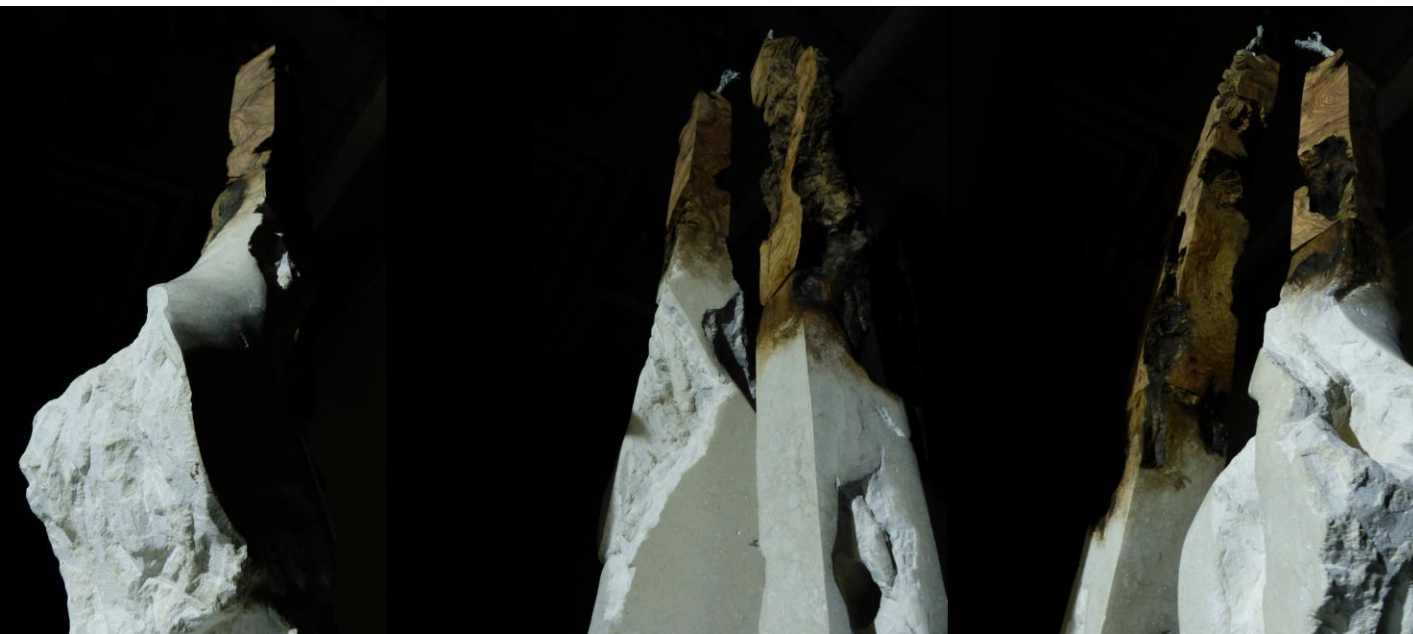

19x15x148cm

SFr. 4'400.-

métamorphose

Bois d'olivier, pierre de lens

2018

45x30x140cm

SFr. 8'400.-

Pebble 1 (1-2 de 2 pièces)