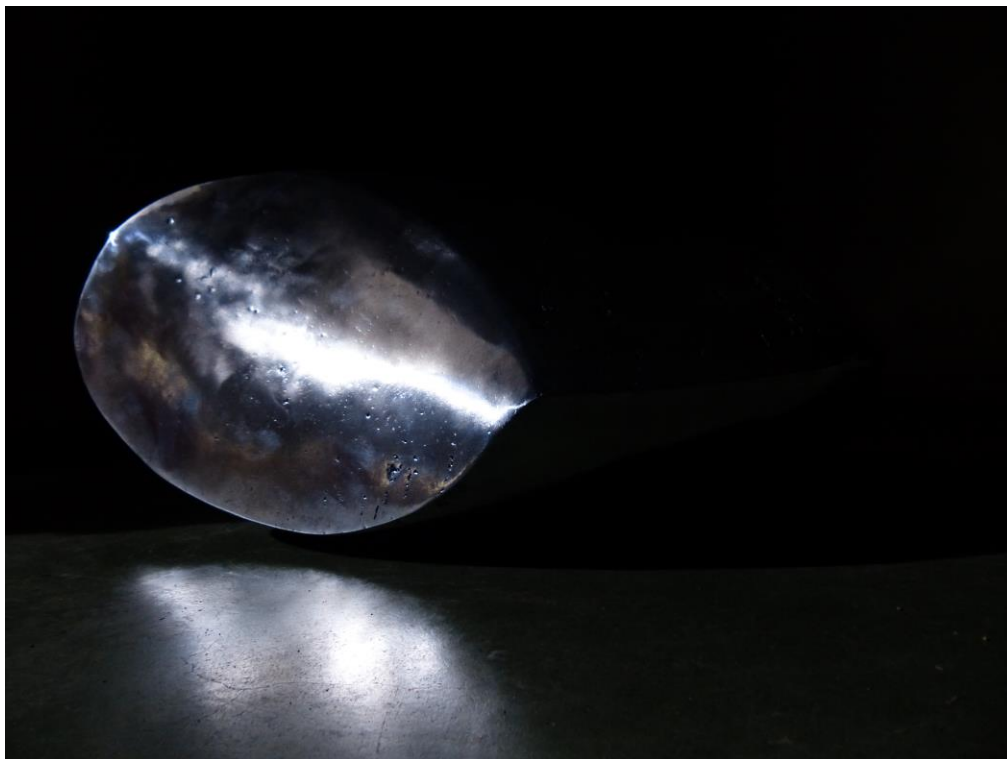

## **métamorphose**

Bois d'olivier, pierre de lens

2018

45x30x140cm

Romuald Reber Art Agent, art-in-your-  
heart.com presents Carole Kohler Abstract  
Sculptures