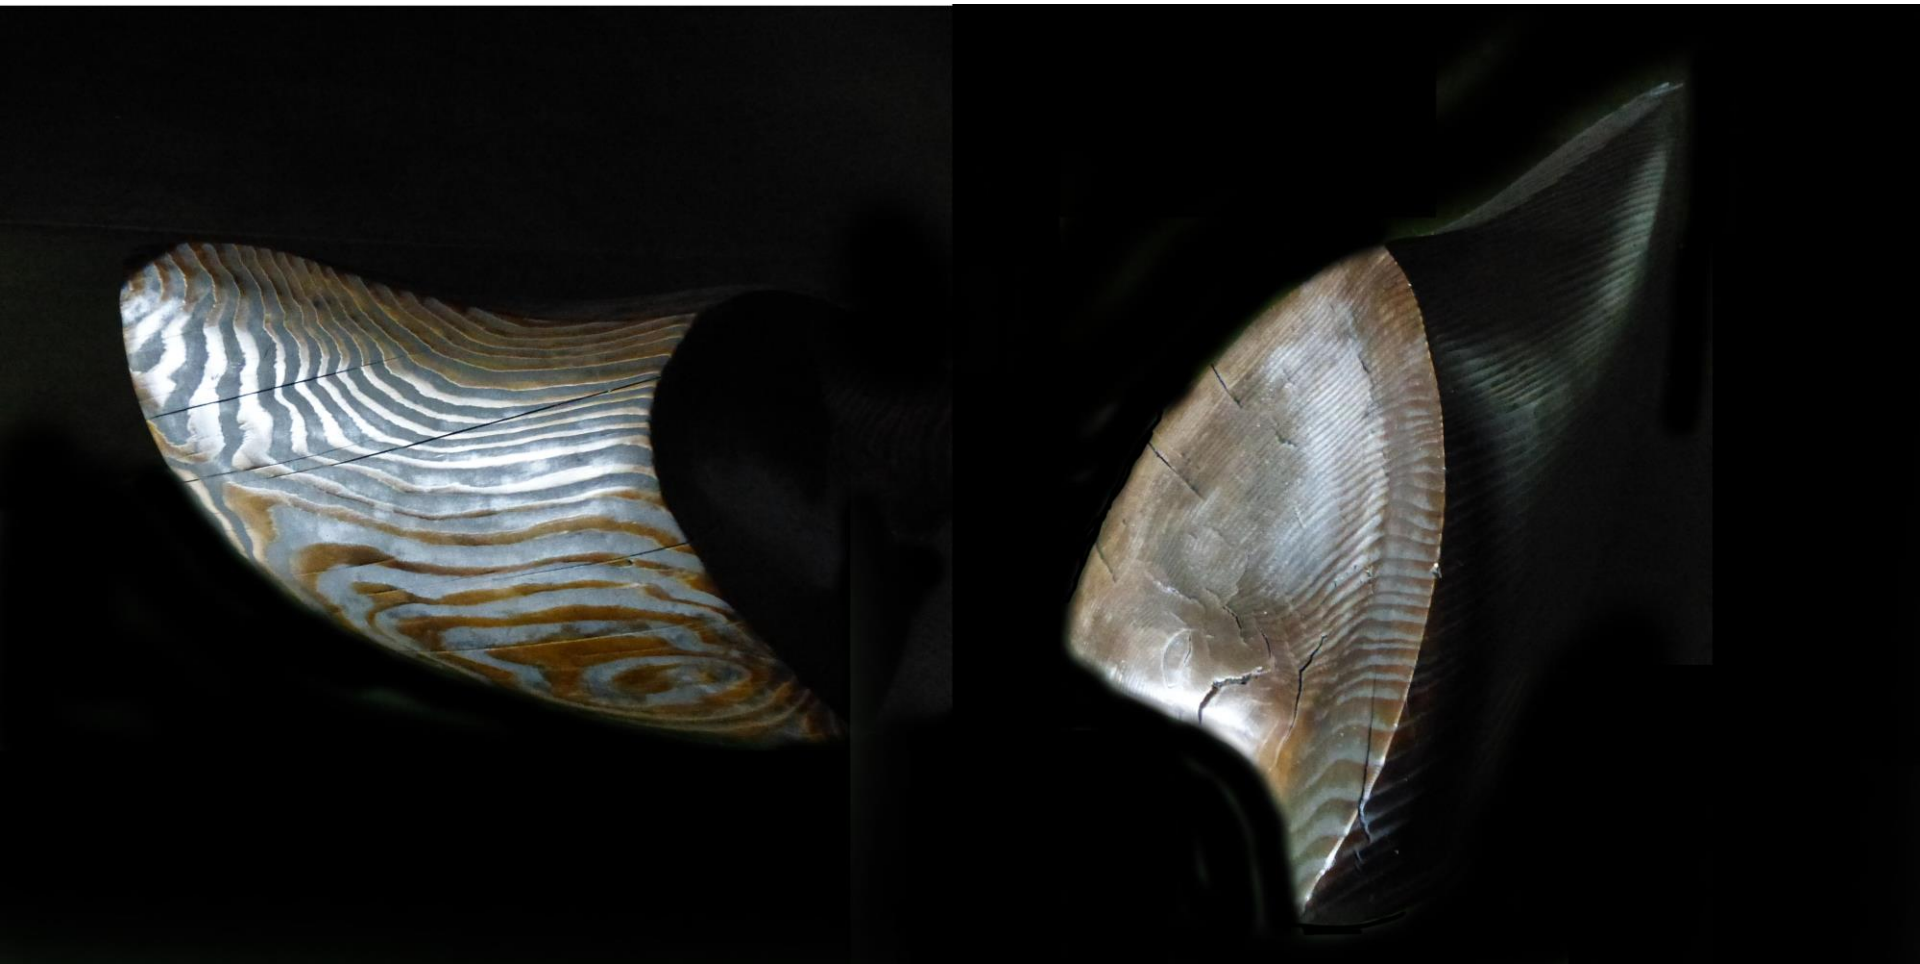

## **Pebble 1 (1 pièce)**

Bois douglas, huile pigmenté

2017

70x28x28cm

Romuald Reber Art Agent, art-in-your-  
heart.com presents Carole Kohler Abstract  
Sculptures